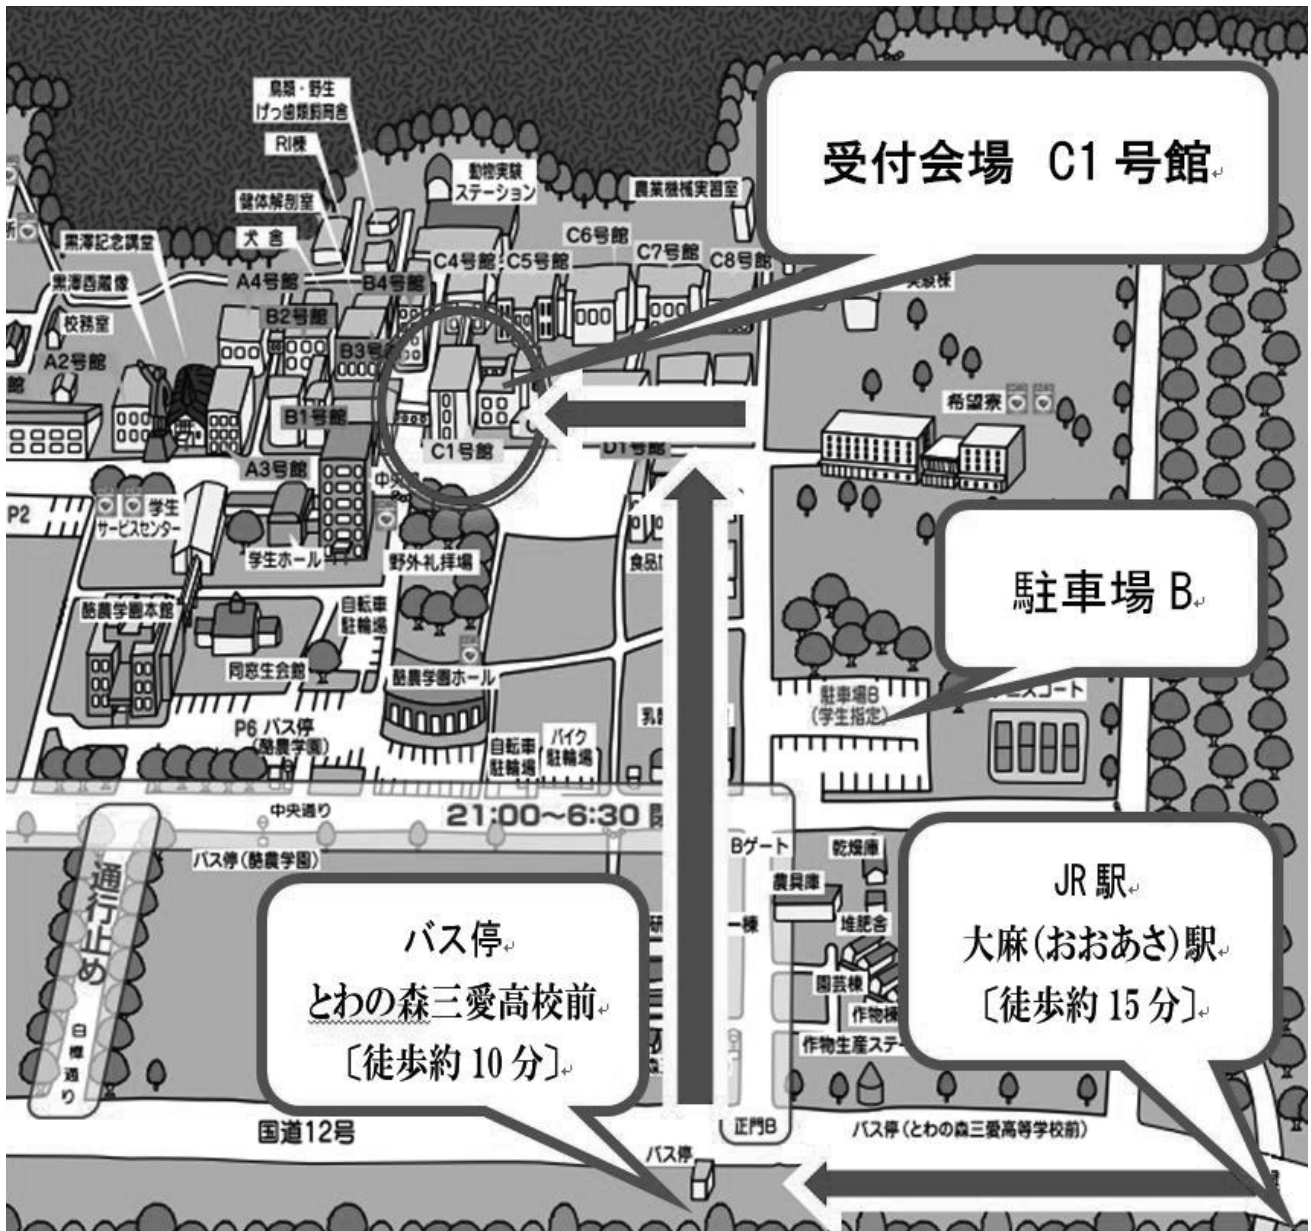

2日目 最寄りJR駅・バス停から酪農学園大学受付会場までのご案内

地図 酪農学園大学HPより

- 「大麻駅」ならびに「とわの森三愛高校前バス停」付近に誘導係がいますので、ご不明な点はお尋ねください。
- お車をご利用される方は「駐車場B」をご利用ください
  (お車のご利用にかかわっての事故・盗難等について
  全私教協、大会実行委員会ならびに開催校は一切の責任を負いません)。