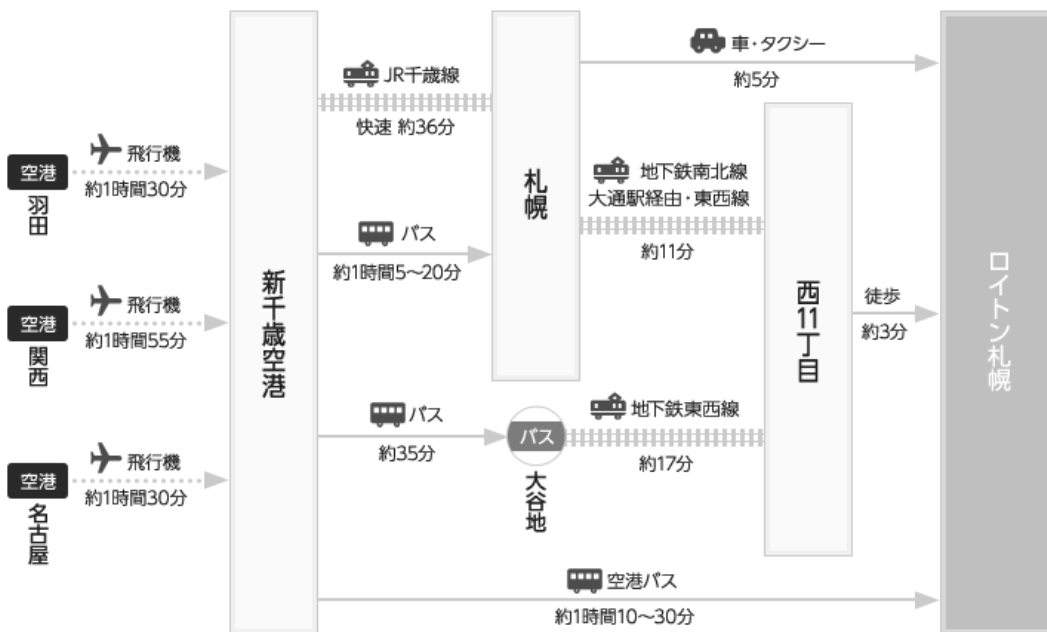

1日目

総会・研究大会会場のご案内

所在地

ホテルロイトン札幌

〒060-0001 北海道札幌市中央区北1条西11-1 tel.011-271-2711

受付会場

3階 ロイトンホール

[クロークがご利用になれます]

ホテルまでのアクセス ロイトン札幌HPより

周辺地図

1日目

情報交換会会場のご案内

所在地

ホテルガーデンパレス札幌

〒060-0001 北海道札幌市中央区北1条西6丁目3-1 tel.011-261-5311

全体会場から徒歩6~7分 距離500m程

会場

2階 鳳凰の間

時間

17:30~19:30

会費

5,000円

*当日受付も可能ですので、ご参加の方は受付にてお申し込みください。

情報交換会会場移動図

ホテルロイトン(全体会場)から ホテルガーデンパレス札幌(情報交換会会場)まで

| 路線図

| 交通機関

① JR札幌駅から

函館本線江別・岩見沢方面行き「快速いしかりライナー」で大麻駅(12分、普通:20分)下車
大麻駅南口から徒歩約15分。

② JR新札幌駅または市営地下鉄新さっぽろ駅から

JRバス
利用時

新札幌バスターミナル北レーン「JRバス10番のりば」から、
[新26] 江別駅行 [新26] 野幌駅北口行 [新29] 情報大学前行 [新29] 野幌運動公園行に乗りし、
「とわの森三愛高校前」または「酪農学園前」(15分)で下車、徒歩約10分。