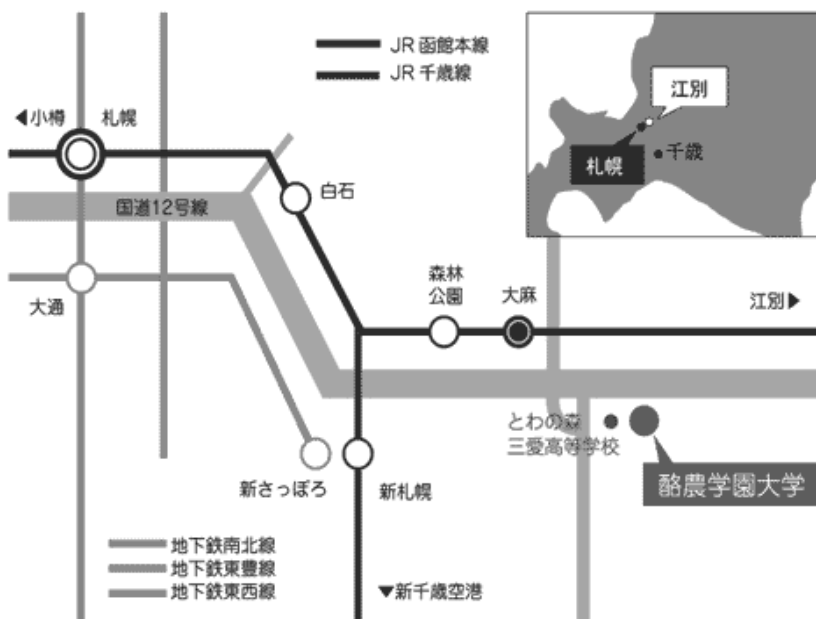

ホテルまでのアクセス ロイトン札幌HPより

周辺地図

1日目

情報交換会会場のご案内

所在地

ホテルガーデンパレス札幌

〒060-0001 北海道札幌市中央区北1条西6丁目3-1 tel.011-261-5311

全体会場から徒歩6~7分 距離500m程

会場

2階 鳳凰の間

時間

17:30~19:30

会費

5,000円

*当日受付も可能ですので、ご参加の方は受付にてお申し込みください。

情報交換会会場移動図

ホテルロイトン(全体会場)から ホテルガーデンパレス札幌(情報交換会会場)まで

| 路線図

| 交通機関

① JR札幌駅から

函館本線江別・岩見沢方面行き「快速いしかりライナー」で大麻駅(12分、普通:20分)下車
大麻駅南口から徒歩約15分。

② JR新札幌駅または市営地下鉄新さっぽろ駅から

JRバス
利用時

新札幌バスターミナル北レーン「JRバス10番のりば」から、
[新26] 江別駅行 [新26] 野幌駅北口行 [新29] 情報大学前行 [新29] 野幌運動公園行に乗りし、
「とわの森三愛高校前」または「酪農学園前」(15分)で下車、徒歩約10分。

夕鉄バス
利用時

「夕鉄バス12番のりば」から野幌・江別・南幌・あけぼの団地方面行きに乗りし、
「とわの森三愛高校前」または「酪農学園前」(15分)で下車、徒歩約10分。

③ 札幌市営地下鉄から

大通り駅で地下鉄東西線に乗り換え、新さっぽろ駅(約20分)下車し②に続く

④ 新千歳空港から

空港地下のJR新千歳空港駅から「快速エアポート」で新札幌駅(約30分)下車の場合②に続く。
札幌駅(約40分)下車の場合①に続く。